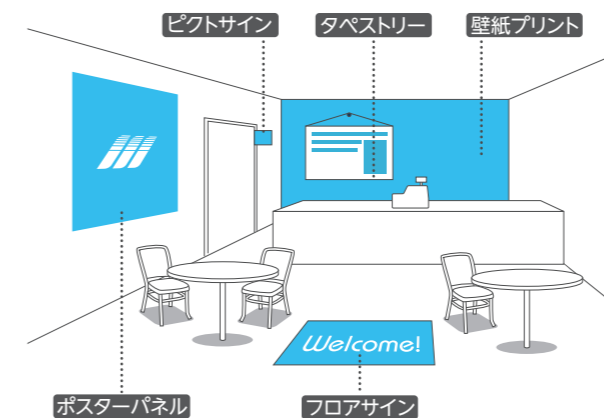

エリア・マーケティング

お客様のニーズに合わせたマーケティング戦略の策定、効果的な企画をご提案いたします。国勢調査データをもとにした年齢や収入、家族体系などに応じてターゲットの分布データを得ることができる地図ソフトなどを活用し、より有効的なエリアに広告物を配布することで、高いレスポンス率が期待できます。

広告代理業

新聞広告、折込広告、テレビ、ラジオ、雑誌、交通広告など各種広告媒体を取り扱っております。

屋内外サイン大判出力

サイン用の大判メディアに対しても、正確な色合いを再現するカラーマネジメントを実現。店舗、テナント、大型商業施設まで、プランから施工まで承ります。

サイン・ディスプレイ施工

店舗、展示会、イベントなどの内外のディスプレイ・サイン工事、施工を行います。

店頭用POP・什器

UV(紫外線)で硬化するインクを使い、厚さ40mmまでの多種多様な素材に印刷できるダイレクトプリンタと、様々な素材、複雑形状でも自由自在にカットが可能なカッティングマシンとの組み合わせで、ディスプレイや家具・什器・展示ブース・POPを製作いたします。