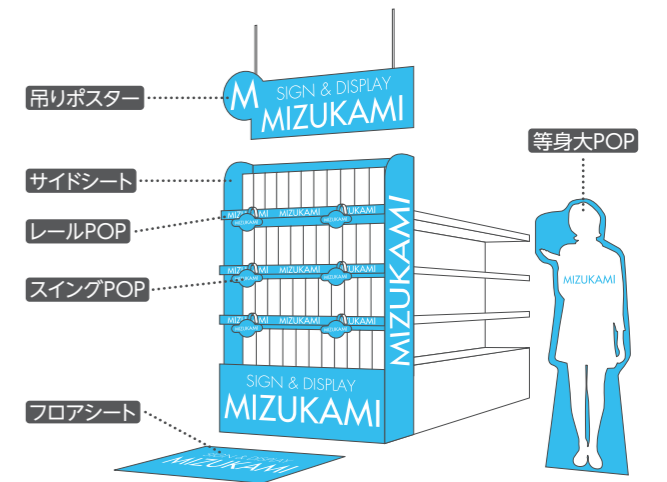

屋内外サイン大判出力

サイン用の大判メディアに対しても、正確な色合いを再現するカラーマネジメントを実現。店舗、テナント、大型商業施設まで、プランから施工まで承ります。

サイン・ディスプレイ施工

店舗、展示会、イベントなどの内外のディスプレイ・サイン工事、施工を行います。

店頭用POP・什器

UV(紫外線)で硬化するインクを使い、厚さ40mmまでの多種多様な素材に印刷できるダイレクトプリンタと、様々な素材、複雑形状でも自由自在にカットが可能なカッティングマシンとの組み合わせで、ディスプレイや家具・什器・展示ブース・POPを製作いたします。

車両マーキング

非常に高い注目度で走る広告として高い効果が期待できる乗用車、バス・トラック、モノレール・電車への車両マーキングも承ります。3M製の高品質フィルムを使用し、カッティング、グラフィック出力から車両への貼付けまで高い技能を持った技術者が1品1品丁寧に製作致します。