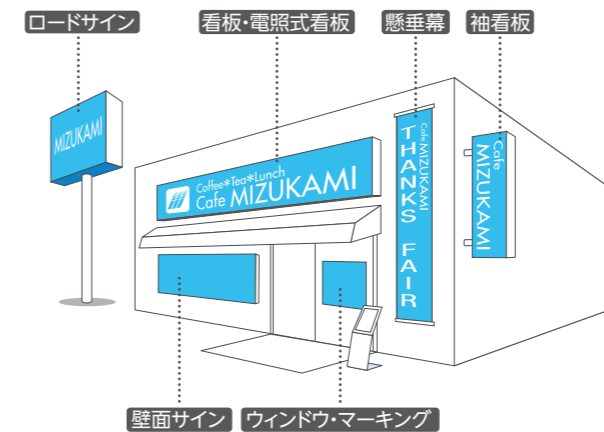

スキャニングや画像データの色調補正、レタッチ・画像加工まで専門担当係員が高品質の画像を作成します。

製版

印刷製版業務を長年生業としてきた私たちは、色へのこだわりを現代のデジタル環境でも再現。印刷物はもちろん、大判サインまであらゆるメディアに対して、カラーマネジメントを追求しています。

オンデマンド印刷

プリント・オン・デマンド機、KONICA MINOLTA bizhub PRESS C1060を用いた、「必要時」に「必要な数量」だけの小ロット印刷物にも対応いたします。

エリア・マーケティング

お客様のニーズに合わせたマーケティング戦略の策定、効果的な企画をご提案いたします。国勢調査データをもとにした年齢や収入、家族体系などに応じてターゲットの分布データを得ることができる地図ソフトなどを活用し、より有効的なエリアに広告物を配布することで、高いレスポンス率が期待できます。

広告代理業

新聞広告、折込広告、テレビ、ラジオ、雑誌、交通広告など各種広告媒体を取り扱っております。

屋内外サイン大判出力

サイン用の大判メディアに対しても、正確な色合いを再現するカラーマネジメントを実現。店舗、テナント、大型商業施設まで、プランから施工まで承ります。

サイン・ディスプレイ施工

店舗、展示会、イベントなどの内外のディスプレイ・サイン工事、施工を行います。

店頭用POP・什器

UV(紫外線)で硬化するインクを使い、厚さ40mmまでの多種多様な素材に印刷できるダイレクトプリンタと、様々な素材、複雑形状でも自由自在にカットが可能なカッティングマシンとの組み合わせで、ディスプレイや家具・什器・展示ブース・POPを製作いたします。